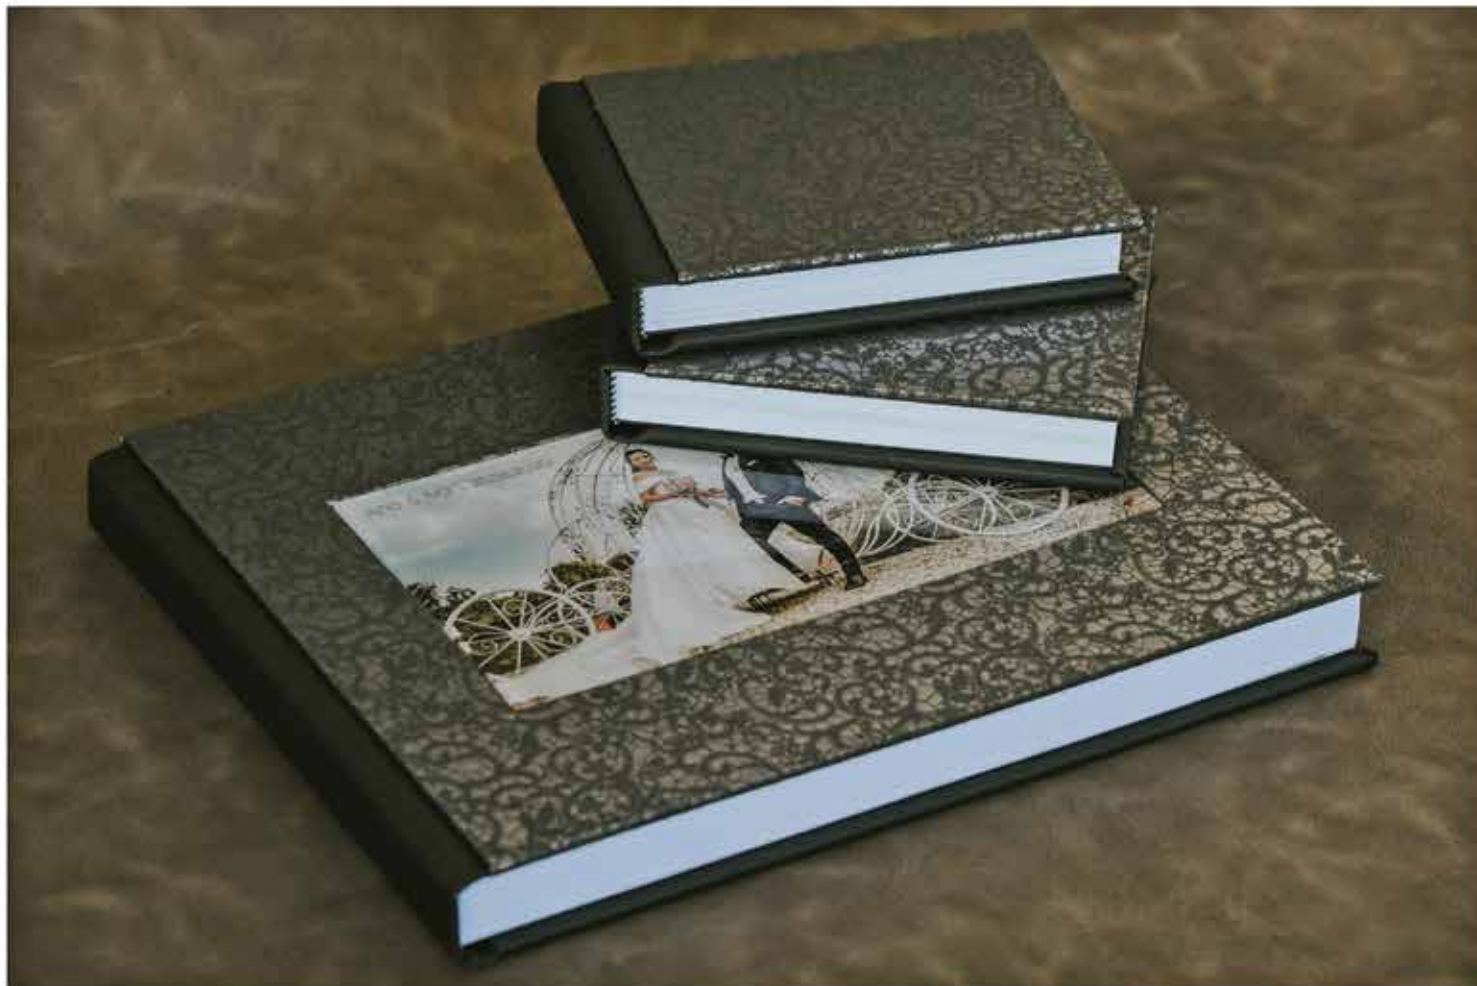

Kako bismo vam osigurali maksimalnu kvalitetu, fotoknjige proizvodimo u potpunosti ručno, a fotografije nastaju fotokemijskim procesom što osigurava vrhunsku kvalitetu i trajnost ispisa.

Lay-flat tehnika uveza daje slobodu u dizajnu, a veliki izbor materijala čini svaku fotoknjigu unikatnom i personaliziranom.

U suradnji s Vama spremni smo osmisliti i Vaš personalizirani dizajn korica koji će biti jedinstven za Vaš fotostudio. U ponudi imamo više vrsta kutija za fotoknjige od različitih materijala.

Uz više veličina plexy glass umetaka nudimo vam i gravuru na fotoknjige te direktan print na materijale.